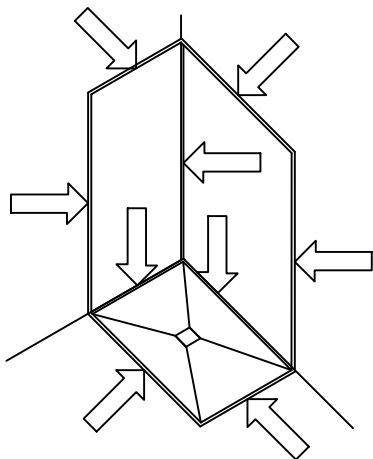

Skjematisk monteringsveiledning for dusjbunn og bakvegger i Silestone

5mm elastisk
ekspansjonsfuge
mot tilstøtende
kontruksjon.

Anbefalt fliselim:
Mapei Elestorapid
(Hurtigtørkende)

Underliggende membran på gulv