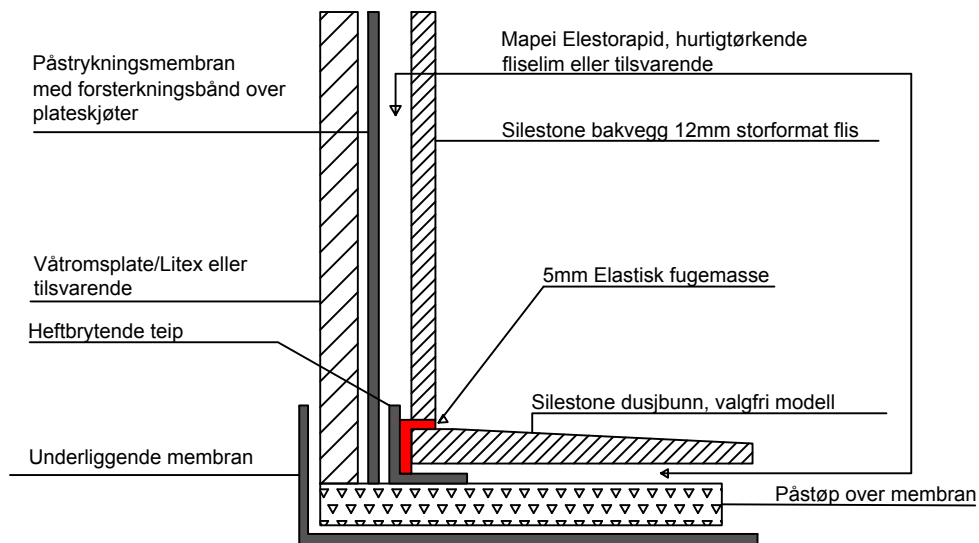

Skjematisk monteringsveiledning for dusjbunn og bakvegger i Silestone

5mm elastisk
ekspansjonsfuge
mot tilstøtende
kontruksjon.

Anbefalt fliselim:
Mapei Elestorapid
(Hurtigtørkende)

Underliggende membran på gulv