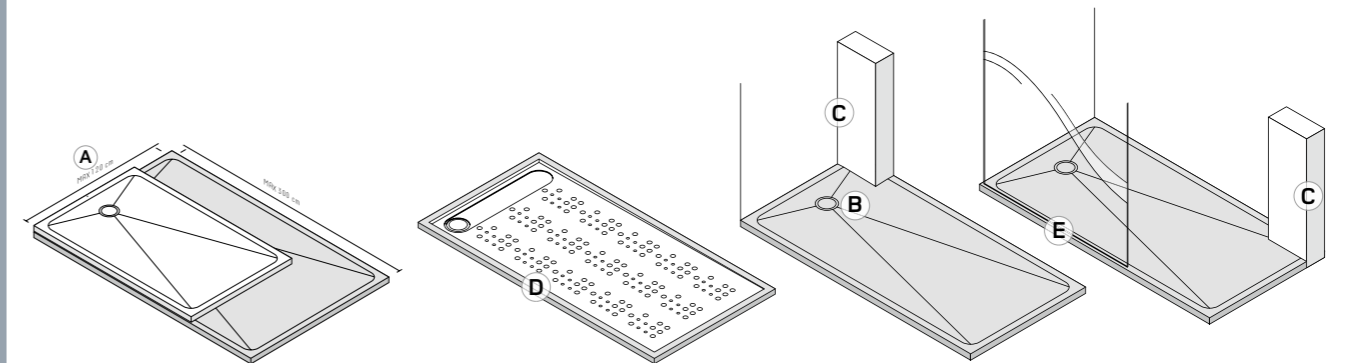

Den flate omkretsrammen er 4 cm bred, men kan konfigureres etter ønsket mål. Utgangsposisjonen for sluket er konfigurbar. Denne dusjkarmodellen kan tilskjæres på byggeplassen.

KLASSE C

Dusjbunner – spesialdesign og tilvalg