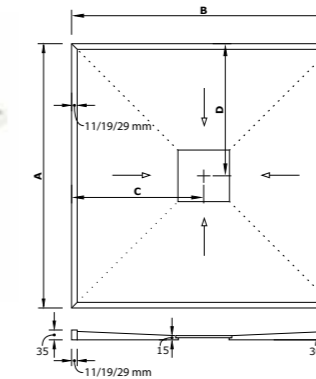

mål

Platen leveres fra 90–280 cm lengde med bredde fra 46–60 cm.

Fronter:

2 cm rett kant
12,5 cm gjæret kant
16 cm gjæret kant

Selve vasken kan leveres i følgende størrelser:

50 x 30 cm
90 x 30 cm
120 x 30 cm

Spor for glassvegg for enkel installasjon kan leveres mot tillegg.

Farger: Gå inn på www.cosentino.com

Dusjløsninger i Silestone

Excelis modell 1

Excelis modell 2

Mål

Lengde inntil 320 cm / Dybde inntil 150 cm