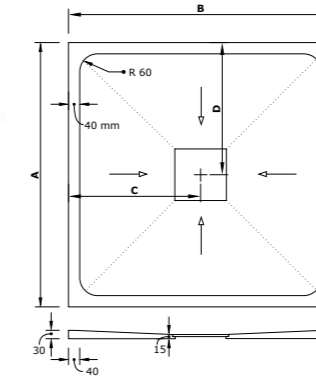

Spor for glassvegg for enkel installasjon kan leveres mot tillegg.

Farger: Gå inn på www.cosentino.com

Dusjløsninger i Silestone

Excelis modell 1

Excelis modell 2

Mål

Lengde inntil 320 cm / Dybde inntil 150 cm