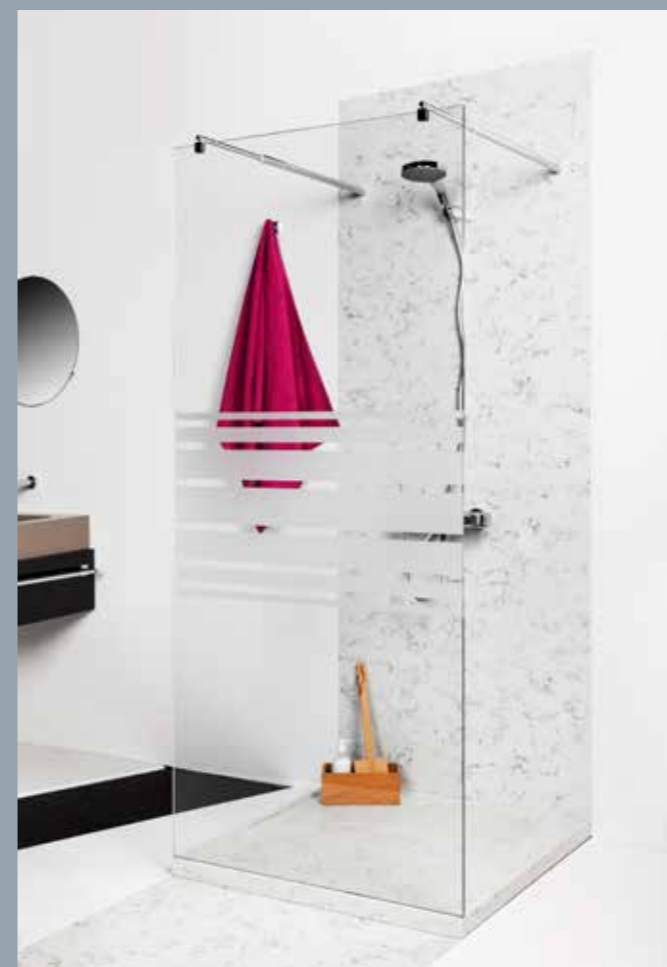

Dusjmiljø

Dusjmiljø med samme materialvalg på gulv og vegg. Ekstrem materialkvalitet gir unikt renhold uten fuger o.l som skitt, såpe og andre urenheter fester seg til. Dette er unikt for våre dusjmiljøer og er meget viktig for at dusjmiljøet skal være like fint år etter år.