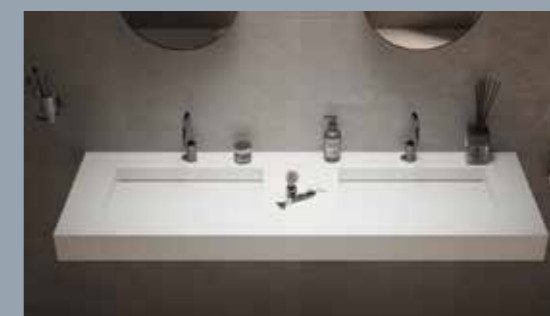

Meganite La Cala

La Cala er en av våre nyheter med ett stramt design med fall inn mot bakkant av selve kummen. Designet kan leveres i to utgaver med deksel over avløp eller kun en spalteåpning i bakkant.

Breddemålet kan spesialbestilles på selve kummen, om det skulle være behov for flere servantbatterier på vasken. Alternativt kan vi levere en dobbel løsning som på bildet under.

La Cala servant med deksel over avløp i farge Mt Carrara

La Cala dobbel servantløsning med spalteåpning i bakkant. Farge Snow White

Meganite Hølen

Hølen er en av våre første modeller i ferdig støpt utførelse. Tidsriktig design i flere lengdemål som vil kunne passe for mange.

Med ett dybdemål på 460mm som ikke stikker for langt ut i rommet blir dette perfekt.

Hølen modell: 900x460x100mm.
Mål kum: 500x300x100mm. Farge: Snow White

Hølen modell: 1200x460x100mm
Mål kum: 900x300x100mm. Farge: Snow White

Hølen modell: 1500x460x100mm
Mål kum: 500x300x100mm, DBL kum. Farge: Snow White

Meganite Molden

Molden beholder det rektangulære designet, men gir et enklere renhold med god radius i hvert hjørne. Dette har vært etterspurt av mange og vi er glade for å endelig kunne tilby dette.

Molden er en modell som vil kunne passe til de fleste møbler på grunn av utformingen.

Molden her vist i farge Snow White. Kum: 450x300x104mm

Meganite Tangen

Tangen er også en ny støpt modell, men med mykere linjer. Denne modellen har en rund kum her vist i kombinasjon med veggarmatur. Ønskes servantbatteri på selve vasken kan dette enkelt bores ut for av montør på stedet.

Med uttak for håndkle i front av servanten vil den være både praktisk og elegant.

Tangen modell: 900x480x140mm.
Mål kum: Ø370mm. Farge: Snow White