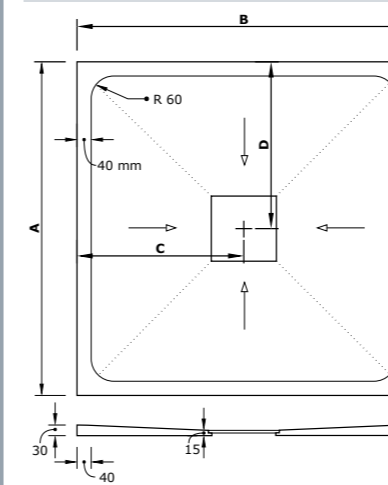

Silestone

Priser gjelder polert overflate. Suede matt + 10%. Farger se www.cosentino.no

EVITA MODELLER	MÅL/PRIS				
	0-120cm	121-160cm	161-200cm	210-240cm	241-280cm
Evita S					
Fronttykkelse 12mm	kr 24 900	kr 25 900	kr 26 900	kr 27 900	kr 28 900
Fronttykkelse 125mm	kr 28 900	kr 30 900	kr 32 900	kr 33 900	kr 38 000

Ekstra kum 500x300x105mm kr 16 900

Se tilgjengelige farger under

Evita L	MÅL/PRIS				
	0-120cm	121-160cm	161-200cm	210-240cm	241-280cm
Fronttykkelse 12mm	kr 25 900	kr 26 900	kr 27 900	kr 28 900	kr 29 900
Fronttykkelse 125mm	kr 29 900	kr 30 900	kr 32 900	kr 34 900	kr 39 900

Ekstra kum 650x300x105mm kr 18 900

Se tilgjengelige farger under

Tilgjengelige farger Evita modell

Blanco Zeus

Calypso

Charcoal Soapstone

Desert Silver

Et. Calacatta Gold

Et. Marquina

Et. Serena

Et. Statuario

Gris Expo

Lagoon

Marengo

Miami White 17

Silken Pearl

Stellar Snow 13

Yukon

Dusjløsninger i Silestone

Priser gjelder polert overflate. Suede matt + 10%. Farger se www.cosentino.no

Dusjbunner Excelis modell 1

Spesialdesign og tilvalg:

Spor for glassvegg	kr 4 900
Deksel over sluk	kr 3 900

Dusj Bakvegger på spesialmål, fargeinndeling/prisgruppe se side 11

Bakvegg dusj pr kvm	Prisgruppe 1	kr 5 300
Bakvegg dusj pr kvm	Prisgruppe 2	kr 5 900
Bakvegg dusj pr kvm	Prisgruppe 3	kr 6 300
Bakvegg dusj pr kvm	Prisgruppe 4	kr 7 000
Bakvegg dusj pr kvm	Prisgruppe 5	kr 8 000
Bakvegg dusj pr kvm	Prisgruppe 6	kr 9 000

Silestone Kvarts Konfigurerbare Dusjbunner

Lengde i cm	Bredde i cm					
	Opp til 70	71-80	81-90	91-100	101-120	121-150 (1)
Opp til 100	kr 15 500	kr 16 500	kr 17 500	kr 18 500	kr 19 500	kr 20 500
Fra 101 til 150	kr 18 500	kr 19 500	kr 20 500	kr 21 500	kr 22 500	kr 25 500
Fra 151 til 200	kr 21 500	kr 22 500	kr 24 500	kr 25 500	kr 28 500	kr 32 500
Fra 201 til 250	kr 24 500	kr 25 500	kr 28 500	kr 29 500	kr 32 500	kr 37 500
Fra 251 til 320 (1)	kr 28 500	kr 30 500	kr 32 500	kr 34 500	kr 38 500	kr 46 500

(1) Kun tilgjengelige i farger i Jumbo størrelse