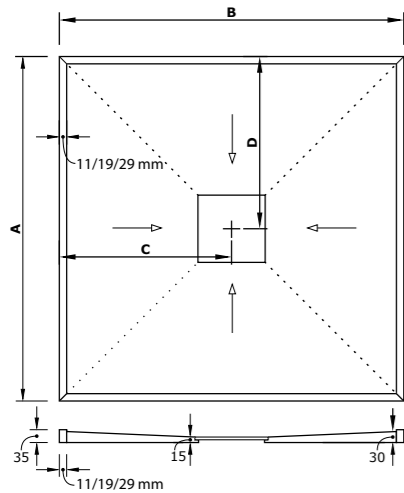

Dusjløsninger i Silestone

Priser gjelder polert overflate. Suede matt + 10%. Farger se www.cosentino.no

Dusjbunner Excelis modell 2

Spesialdesign og tilvalg:

Spør for glassvegg kr 4 900
Deksel over sluk kr 3 900
Det finnes 3 alternativer for rammetykkelse (D) inkludert i pris tabell under. Tykkelser: 11-19 og 29 mm.
29 mm må benyttes ved laging av spor for glassvegg.
Standard rammetykkelse 19 mm leveres om ikke annet avtales.

Dusj Bakvegger på spesialmål, fargeinndeling/prisgruppe se side 11

Bakvegg dusj pr kvm	Prisgruppe 1	kr 5 300
Bakvegg dusj pr kvm	Prisgruppe 2	kr 5 900
Bakvegg dusj pr kvm	Prisgruppe 3	kr 6 300
Bakvegg dusj pr kvm	Prisgruppe 4	kr 7 000
Bakvegg dusj pr kvm	Prisgruppe 5	kr 8 000
Bakvegg dusj pr kvm	Prisgruppe 6	kr 9 000

Silestone Kvarts Konfigurerbare Dusjbunner

	Bredde i cm					
	Opp til 70	71-80	81-90	91-100	101-120	121-150 (1)
Lengde i cm						
Opp til 100	kr 20 000	kr 21 000	kr 22 000	kr 23 000	kr 24 000	kr 25 000
Fra 101 til 150	kr 23 000	kr 24 000	kr 25 000	kr 26 000	kr 27 000	kr 30 000
Fra 151 til 200	kr 26 000	kr 27 000	kr 29 000	kr 30 000	kr 33 000	kr 37 000
Fra 201 til 250	kr 29 000	kr 30 000	kr 33 000	kr 34 000	kr 37 000	kr 42 000
Fra 251 til 320 (1)	kr 33 000	kr 35 000	kr 37 000	kr 39 000	kr 43 000	kr 51 000

(1) Kun tilgjengelige i farger i Jumbo størrelse

Dusjløsninger i Silestone

Priser gjelder polert overflate. Suede matt + 10%. Farger se www.cosentino.no

Silestone fargeinndeling i prisgruppe 1-6 i Polert overflate (Suede matt(1) +10%)

Gruppe 1	Gruppe 2	Gruppe 3	Gruppe 4	Gruppe 5	Gruppe 6
Blanco Norte 14	Arden Blue	Ariel	Blanco Stellar 13	Calypso	Et Calacatta Gold
Gris Expo	Camden(1)	Blanco Maple 14	Blanco Zeus	Et. Marquina	Et. Noir
Marengo	Cemento Spa	Desert Silver	Charcoal Soapstone	Et. Statuario	Ethereal Dusk
Noka	Coral Clay Colour	Miami Vena	Corktown(1)	Icionic White	Ethereal Glow
Rougui	Miami White 17	Snowy Ibiza	Et. Serena		Ethereal Haze
	Negro Tebas 18	Yukon	Kensho		Ethereal Noctis
	Niebla		Lagoon		
	Royal Reef		Negro Stellar		
	White Storm 14		Nolita(1)		
			Pearl Jasmine		
			Poblenou(1)		
			Seaport(1)		
			White Arabesque		
			Archilla Red(1)		
			Cala Blue(1)		
			Cinzel Grey(1)		
			Faro White(1)		
			Posidonia Green(1)		

Silestone Platetopp Bad

Silestone Vanity Tops/Benkeplate for servantmøbler

600mm x 480mm	800mm x 480mm	900mm x 480mm	1000mm x 480mm	1200mm x 480mm
kr 7 500	kr 8 500	kr 9 500	kr 10 500	kr 14 500
1500mm x 480mm	1600mm x 480mm	1800mm x 480mm	2000mm x 480mm	
kr 15 500	kr 16 500	kr 18 500	kr 20 000	

Pris pr plate ink mva

Tykkelse: 20mm kantslipt/faset på 2 kortender og 1 langside

Frakt kr 1900 opp til L=1200mm, kr 2500 L 1200mm → 2000mm

Suede/matt finish + 10% på oppgitte priser

Leveringstid: 6-8 uker fra tegningsgrunnlag er godkjent

Pris for ekstra bearbeidinger av plate:

Hull for armatur Ø 35mm kr 750 pr stk

Hull for utløp Ø 50-80mm kr 950 pr stk

Alle ordrer må ha tilhørende målsatt tegning før bestilling kan gjennomføres